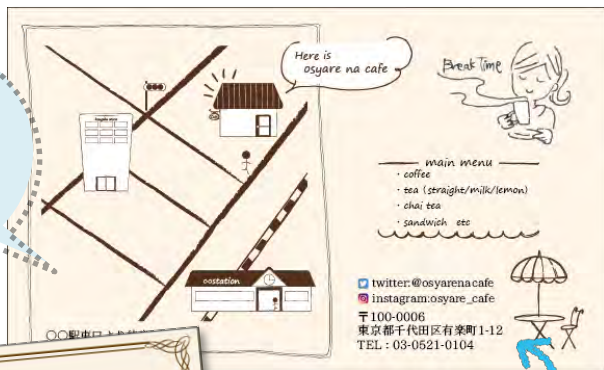

左右は2種類の
方法から選べます！

オススメ

ポスター

大判サイズも
おまかせください！

SUPERMARKET

スーパー向け

オススメ!

片面・両面印刷
対応いたします！

名入れもできます！

FRESH

SALE

MAX 80% OFF

飲食店向け

ショップカード

- サイズ：91×55mm
- 素材：用途に合わせてご提案いたします。

リピーターや新規のお客様獲得につながる必須ツール！

オリジナルショップカード (片面デザイン)

- 片面・両面
- モノクロ・カラー
対応いたします！

オリジナルショップカード (両面デザイン)

地図を
載せたり

各SNSのIDやQRコードを
記載してほしいと依頼が
急増しています！

オリジナルポイントカード

ポイントカードも
作成できます！

♡
ドリンク 1 杯で 1 スタンプ！
20 スタンプ貯まると、無料でラテアートします。

100枚から
作成可能です！

スクラッチカードも！

ショップカード立て

ショップのディスプレイや、
オフィスの受付カウンターに大活躍！

カタログスタンド

- サイズ：《ヨコ型》幅95mm×高さ48mm×奥行38mm
《タテ型》幅64mm×高さ71mm×奥行40mm
- カラー：クリアー
- 収容枚数：《ヨコ型》名刺約50枚、《タテ型》名刺約80枚

カタログスタンドに
セットできます！

NEW