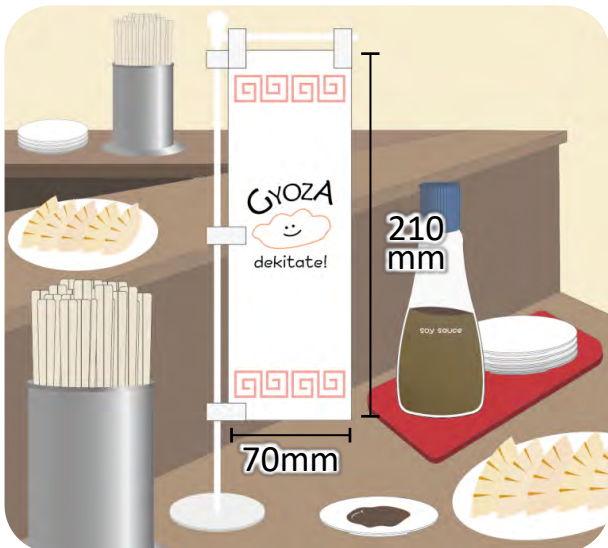

水を入れて使用するタイプ。

注水式スタンド10kg

- サイズ：高さ 300mm (全高)
幅 350mm
奥行 350mm
- 仕様：標準のぼり用ポール φ22mm~25mmに対応
- 重量：《満水》約10kg
- カラー：ホワイト、ブルー

おすすめ 親しみのあるスマイルでのぼりを引立えます！

他店と差をつける

置くだけで笑顔

Point1

選べる3色カラー

ピンク

ブルー

注水
フットサンド

イエロー

挟んで
安定感
UP!

Point2

用途に合わせて角度の変更可能！

アソビタン君

- サイズ：《本体》W420×D125×H540mm
《フットスタンド》W505×D165×H95mm
 - カラー：イエロー、ピンク、ブルー
 - タンク容量：16L (注水フットサンド含む)
 - 付属品：注水フットサンド
- ※のぼり用ポールは別売です。

ミニのぼり

- サイズ：W70×H210mm
- 素材：テトロンボンジ

レジ・カウンターなどの小スペースを利用した、アイキャッチ広告のぼりとして最適です。