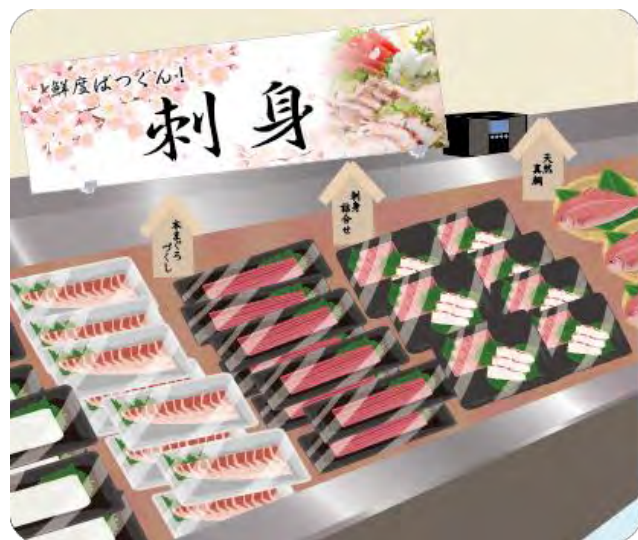

- サイズ：高さ95mm×幅30mm
- 奥行：48mm
- 付属品：両面テープ×1、ネジ×2

0度 22.5度 45度

72.5度

90度

角度が
5段階！

差し込み口は5つあります！

飲食
店に

壁に設置！

何も無い通路に設置して
イベントをアピール！

平面上でも設置可能！

パツと売り場を目立たせる！

ビジュアルボード

惣菜・弁当

青果

ミドルのぼりと一緒に設置して

アイキャッチ！

精肉

売り場の
コーナー化に！

鮮魚

Eat fish!
旬の魚を
食べよう!

焼き魚や煮付け、フライなどの
和食はもちろん、洋食や中華、
エスニックと様々なジャンルで
調理できる魚料理を食卓に！

PP加工について

グロスPP

光沢のある加工。
冷ケース付近などの
設置におすすめ！