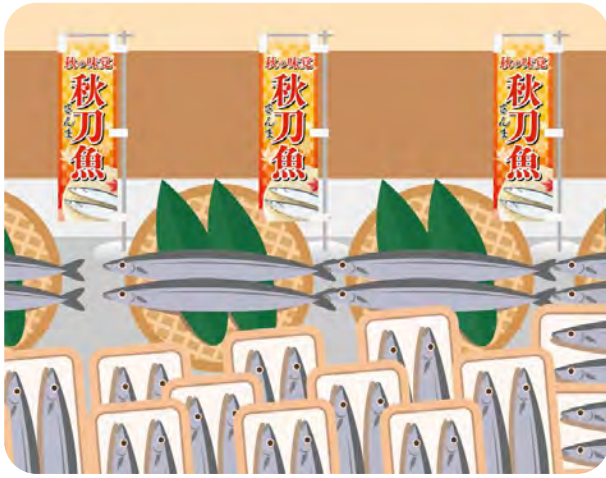

ミニのぼり

- ●サイズ：W70×H210mm
- ●素材：テトロンボンジ

レジ・カウンターなどの小スペースを利用した、アイキャッチ広告のぼりとして最適です。